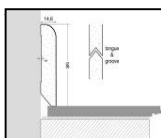

Soklové lišty Par-ky 58x14,6x2150 mm, dýhovaná MDF, lakovaný povrch

Kód	Dřevina, třídění dřeva		Kč bez DPH
203	Afzelia/Doussie (Palissander Colorado) *	O	91 Kč/bm
260	Black Fraké	O	151 Kč/bm
201	Buk	O	91 Kč/bm
202	Dub evropský	O	91 Kč/bm
252	Dub evropský bílý	O	91 Kč/bm
259	Dub evropský kouřový	S	91 Kč/bm
251	Dub šedý	O	91 Kč/bm
242	Eben Macassar	S	151 Kč/bm
239	Indické jablko (Hrušeň) **	O	151 Kč/bm
205	Javor americký	O	91 Kč/bm
206	Mahagon (Muirapiranga-bloodwood) *	O	91 Kč/bm
264	Olivovník	O	151 Kč/bm
207	Ořech americký	O	91 Kč/bm
219	Palisander Santos	S	151 Kč/bm
257	Sucupira (Ipe) * NOVÁ DŘEVINA	O	91 Kč/bm
210	Teak (Imbuia-leatherwood) *	S	91 Kč/bm
208	Třešeň americká	O	91 Kč/bm
209	Wenge	O	151 Kč/bm
229	Zebrano	S	151 Kč/bm

Pouze po uceleném balení (1 balení = 5 ks, tj. 10,75 bm).

* soklová lišta uvedená před závorkou je doporučenou náhradou za dřevinu uvedenou v závorce

** soklová lišta Indické jablko se nevyrábí - Hrušeň je vyzkoušenou náhradou

Doplňkový materiál

Kód	Typ		Kč bez DPH
44	PAR-KY podložka s parotěsnou zábranou (50 m²/role), tl. 2 mm	S	45 Kč/m²
51	NOVINKA PAR-KY SOUNDPROOF - těžká kaučuková podložka pro akustiku lepené podlahy, tl. 3 mm, integrovaná hliníková parozábrana (15 m²/role)	O	182 Kč/m²

Upozornění : Jednotlivé dřeviny se při pokládce netřídí dle barevnosti

S - skladem
O - na objednávku

DIA PRO - nový typ speciálních laků (PU-PACR) se základní vrstvou PES. Laky s bezkonkureční odolností vůči opotřebení.

TOTAL AQUA SEALING - spojení špičkové techniky nejlépe vyvinutého systému zámkového spoje UNICLIC s impregnační celého profilu spoje vytváří

neopakovatelnou kombinací, odolnou vůči tvorbě spár a především vůči působení vody v místě styku jednotlivých lamel.

DSI - Double Sided Impregnation - oboustranná impregnace a zpevnění nášlapné a dekorativní dýhy a z toho plynoucí vyšší odolnost vůči bodovému zatížení.

Povrchová úprava: 8 vrstev PU-PACR-UV

TESTOVÁNO V ČR. Na vyžádání zašleme výsledky testů. Pomocí sítě distributorů dodáváme do celé ČR.

Dodací termín na podlahy: max. 6 týdnů