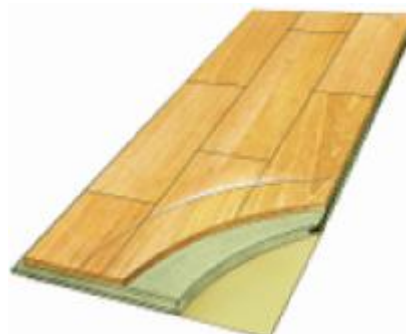

Počet ks/m² v balení	8	1,85
Počet balení/m² v paletě	40	74
Hmotnost v kg – balení/paleta	14,98	599,2

* novinka 2008

Platnost od 01.01.2008

Kolekce – VIVA

Podlahy VIVA mají celkovou tloušťku 8,5 mm, **svrchní dýha** je z pravého dřeva, střední vrstva z HDF dává podlaze velkou tvrdost, jež dosahuje stupně 6 podle Brinellovy stupnice. Spodní dýha podlahu stabilizuje a zesiluje. Délka lamel 1220 mm umožňuje snadnou manipulaci a přepravu. **Díky svému složení se jedná o jednu z nejtvrdších dřevěných podlah a je ideální pro renovace a pokládku na podlahové vytápění.** Tato podlaha v sobě spojuje dokonalou funkčnost s elegantním designem.

Na tyto podlahy používané v domácím prostředí je poskytována 15-letá záruka na opotřebení.

Tenká konstrukce a osvědčený zámkový systém Ultraloc bez použití lepidla umožňuje velmi snadné pokládání a demontáž bez poškození.

Lak Proteco dvojnásobně vytvrzovaný lak jeden z nejdolnějších na světě. Je vysoce odolný proti opotřebení, účinně chrání podlahu proti poškrábání a vtiskům a zároveň zachovává přirozenou barvu a vzhled dřeva

Lak Proteco Natura je matný lak, vysoce odolný proti opotřebení, účinně chrání vaši podlahu proti poškrábání a vtiskům a zároveň zachovává přirozenou barvu a vzhled dřeva, jako u olejované podlahy.

U selského provedení podlah Viva je provedeno malé zkosení hran.