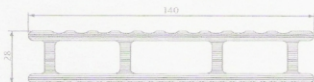

### Konstrukční desky :

ČÍSLO	POPIS
<b>P9555</b>	<b>terasové desky TWINSON - TERRACE</b> délka 6,0 m tloušťka desky 28 mm, šířka desky 140 mm, šířka skladebná 144 mm
<b>barvy :</b>	
501 mandlově béžová	505 rašelinově hnědá
502 lékořicově černá	506 meruňkově hnědá
503 lískově hnědá	507 olivově zelená
504 kúrově hnědá	509 kamenně šedá