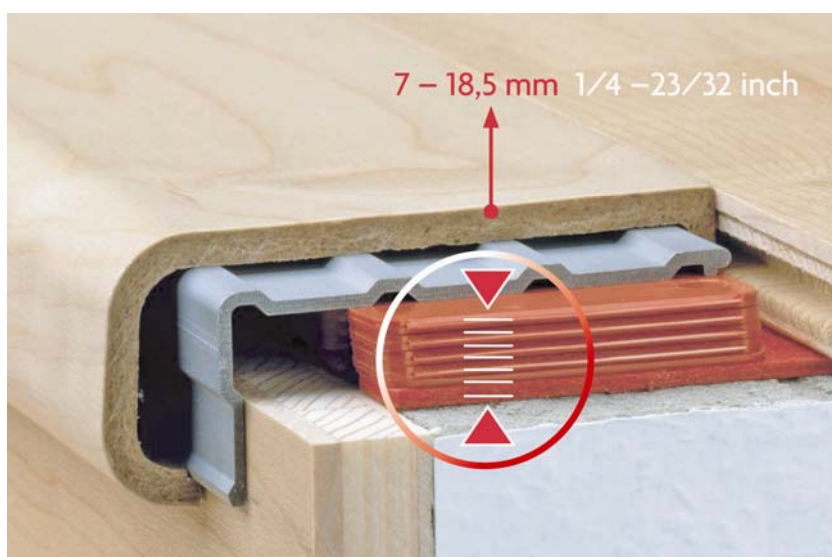

PEDROSS

STEPSTAR

PROČ ZVOLIT UNIVERZÁLNÍ SCHODOVOU HRANU STEPSTAR?

- ✚ Jedinečná celosvětová novinka v široké škále dřevin.
- ✚ Výběr ze 66 druhů dřevin!
- ✚ Extrémně jednoduchá instalace - tam kde bylo doposud potřeba využít až 15 různých druhů produktů, může lépe posloužit STEPSTAR: neboť pouze STEPSAR dokáže spojit všechny funkce jiných schodových hran do jednoho produktu.
- ✚ Světově jedinečný element pro regulaci výšky umožňuje použít tento systém schodových hran pro lamináty, korek, dýhované i vícevrstvé parketové podlahy.
- ✚ Možnost použití do výšky od 7 do 18,5 mm.
- ✚ Patentovaný design (č. 202006018790.1)