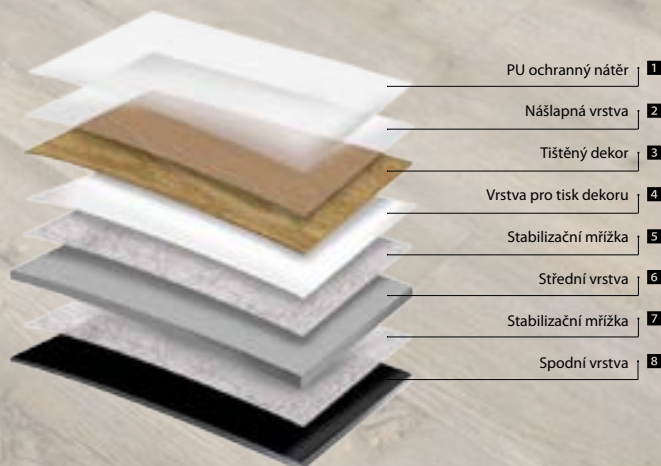

Vinylové podlahy

ODOLNÁ A PRAKTICKÁ PODLAHA

- + Díky kvalitnímu povrchu s polyuretanovou úpravou a šesti vrstvám je Euro Vinyl Floor Forever odolný vůči vodě, a proto je vhodný i do Vaší koupelny!

PROČ PRÁVĚ EURO VINYL FLOOR FOREVER?

- + Je jednoduchý na údržbu a voděodolný
- + Je extrémně stabilní díky dvojité skelné stabilizační mřížce.
- + Dvě možnosti pokládky – lepením nebo plovoucím způsobem.
- + Autentické dekory se hodí do každého interiéru.
- + Lze jej pokládat na podlahové vytápění.
- + Je praktický a příjemný na dotek.
- + Záruka až 20 let pro domácí prostory a 10 let pro komerční prostory.

Divino, 53967 Dub Napoli

SLOŽENÍ

Vinylové podlahy Euro Vinyl Floor Forever

Skladby jednotlivých vrstev, které jsou tepelně slisované do jednoho pevného a funkčního celku