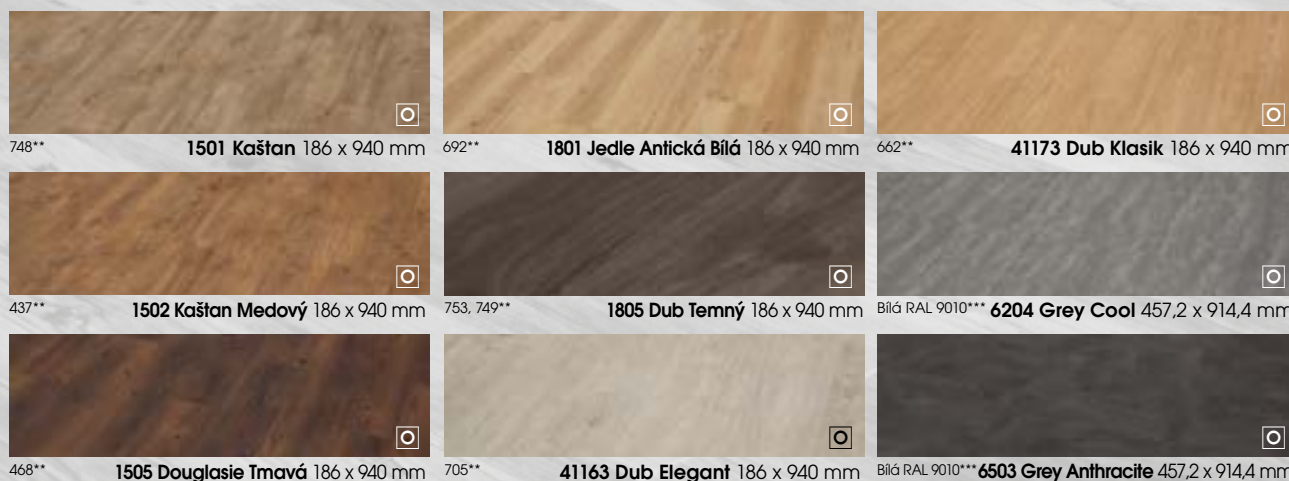

Loose Lay

- volně ležící podlaha

FLOOR® VINYL
FOREVER

~~1080,-~~ Kč/m²*
980,- Kč/m²*
LOOSE LAY

Loose Lay, 1805 Dub Temný

- Vhodné pro podlahové vytápění
- Snadno udržovatelný povrch
- Vhodné pro kolečkové židly
- V-spára: jemná mikro 4V

Zátěž: 23-33, +42

na objednávku

* Akce platí do 31. 3. 2017 při objednání i odebrání.
Jedná se o doporučené maloobchodní a akční ceny v Kč/m² bez DPH.
Jednotlivé lamely mohou mít nepatrné barevné odchylky.
** Doporučené odstíny listů Balterio jsou dekoru velmi blízké, ale nejsou s ním totožné.
*** Doporučený odstín listů Cube 631 MDF (16 x 58 x 2700 mm) od firmy HOCO.

5 mm | 0,55 mm | 186 x 940 mm = 10 lamel/balení = 1,75 m² | 457,2 x 914,4 mm = 5 lamel/balení = 2,09 m²
60 balení/paleta | 16,8 kg/balení = cca 1008 kg/paleta